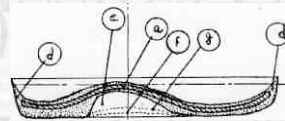

S
k
i
n
d

NYHED

6425 East
sort

www.arcopedico.dk

ARCOPEDICO - Kompromisløs komfort

ARCOPEDICO®

Arcopedico blev grundlagt i 1966 af Elio Parodi, der var professor i anatomi og ergonomi.

Professor Parodi's mål var, at udvikle en sko, der kunne opfylde kroppens behov for støtte og komfort. Efter at have rådført sig med en svensk professor i ortopædi skabte Elio Parodi det første par Arcopedico sko, den såkaldte Classic Sec. Skoen blev en stor succes og er i dag mere end 50 år efter premieren stadig en af de mest solgte modeller fra Arcopedicos kollektion.

Arcopedico skoens unikke design bevirker

- en tilpasning til foden, så skoen støtter og ikke strammer om foden
 - fordi skoen er fremstillet af bløde og smidige materialer
- at kroppens vægt fordeles ligeligt over hele fodsålen, så ingen områder belastes unødvendigt
 - fordi sålernes dobbelte svangstøtte sikrer dette
- en korrekt gangafvikling og kropsholdning, hvorved fødder, ben, lænd og ryg aflastes, så ømhed og træthed minimeres
 - fordi sålernes dobbelte svangstøtte betyder smidige og lette såler