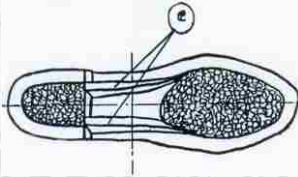

S
k
i
n
d

NYHED

6425 East
sort

www.arcopedico.dk

ARCOPEDICO - Kompromisløs komfort

ARCOPEDICO®

Arcopedico blev grundlagt i 1966 af Elio Parodi, der var professor i anatomi og ergonomi.

Professor Parodi's mål var, at udvikle en sko, der kunne opfylde kroppens behov for støtte og komfort. Efter at have rådført sig med en svensk professor i ortopædi skabte Elio Parodi det første par Arcopedico sko, den såkaldte Classic Sec. Skoen blev en stor succes og er i dag mere end 50 år efter premieren stadig en af de mest solgte modeller fra Arcopedicos kollektion.

Arcopedico skoens unikke design bevirker

- en tilpasning til foden, så skoen støtter og ikke strammer om foden
 - fordi skoen er fremstillet af bløde og smidige materialer
- at kroppens vægt fordeles ligeligt over hele fodsålen, så ingen områder belastes unødvendigt
 - fordi sålernes dobbelte svangstøtte sikrer dette
- en korrekt gangafvikling og kropsholdning, hvorved fødder, ben, lænd og ryg aflastes, så ømhed og træthed minimeres
 - fordi sålernes dobbelte svangstøtte betyder smidige og lette såler